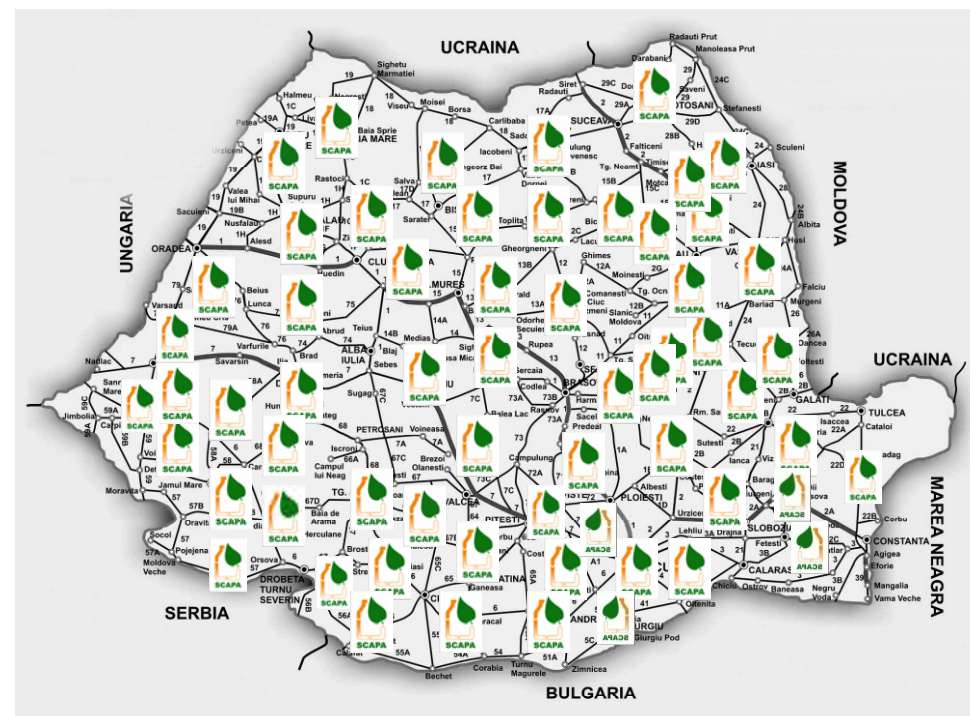

Returnați ambalajele curate la centrele

Unde? Colectarea se face la nivel național, centrele de colectare care vor fi dispuse la o distanță de **50-100 km**.

Când? În campanii de 2-4 zile, de 2 ori pe an, pentru fiecare centru de colectare, în lunile **iulie-august și octombrie-noiembrie**.