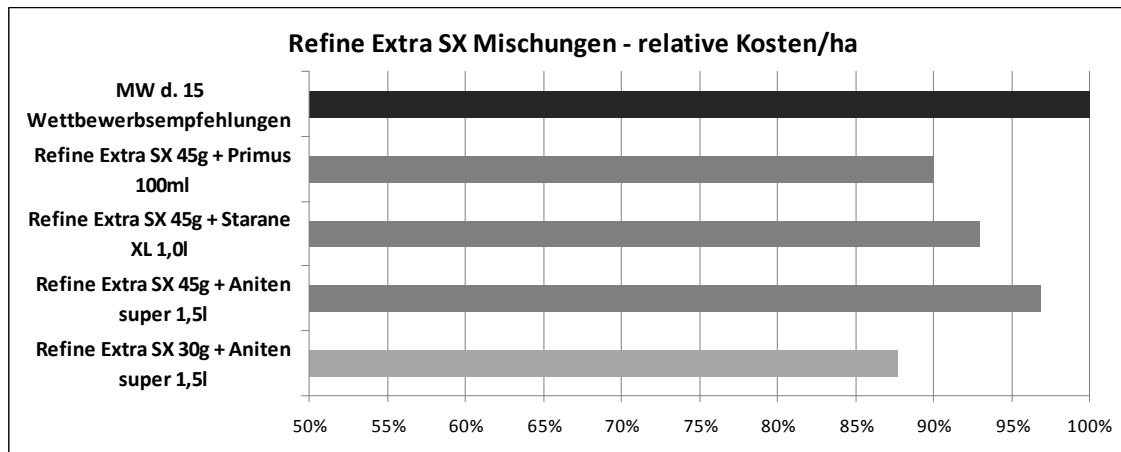

Unkrautbekämpfung mit Refine Extra SX ist interessant!

Sehr geehrte Damen und Herren,

die angespannte wirtschaftliche Situation auf den Getreidemärkten erfordert es bei jeder Pflanzenschutzmaßnahme scharf zu rechnen. Wir möchten Ihnen deshalb aufzeigen wie Sie mit **Refine Extra SX** Mischungen bei der Unkrautbekämpfung Geld sparen können.

Wirkung auf:	Menge/ha	Ackerhohlzahn	Ausfallraps	Ehrenpreis	Erdrauch	Gänsefuß	Hundspetersilie	Kamille	Klatschmohn	Klettenlabkraut	Kornblume	Stiefmütterchen	Storchschnabel	Taubnessel	Vergißmeinnicht	Vogelmiere	Wickenarten
Refine Extra SX	60g	xxx	xxx	x(x)	x(x)	xxx	xxx	xxx	xxx	x(x)	xxx	xx(x)	xxx	xxx	xxx	xxx	xxx
Refine Extra SX + Primus	45g 100ml	xxx	xxx	x(x)	x(x)	xxx	xxx	xxx	xxx	xxx	xxx	xx	xxx	xxx	xxx	xxx	xxx
Refine Extra SX + Aniten Super	45g 1,5l	xxx	xxx	xxx	xxx	xxx	xxx	xxx	xxx	xxx	xxx	xxx	xxx	xxx	xxx	xxx	xxx