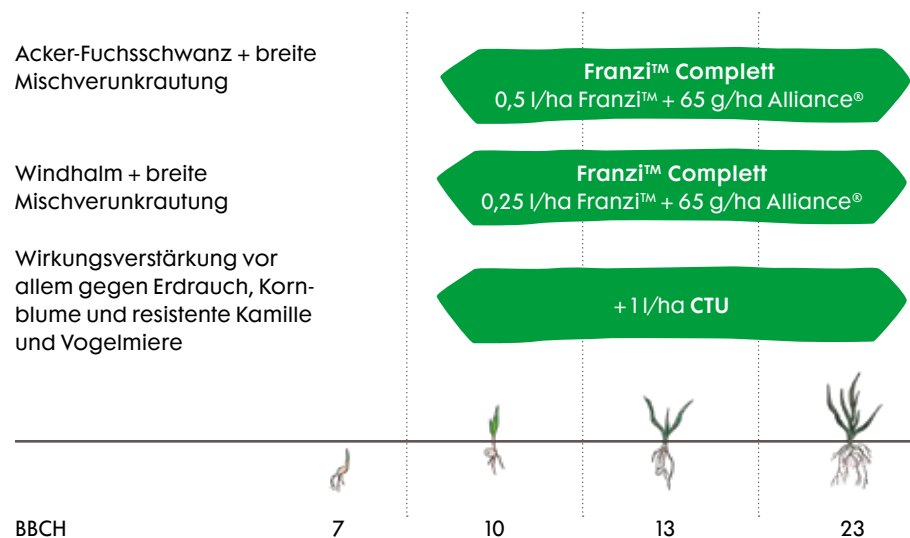

FRANZI™ COMPLETT

Zauberhafte Wirkung gegen Acker-Fuchsschwanz & Co.

Vorteile

- › Sicher gegen Acker-Fuchsschwanz und Windhalm
- › Breites Wirkungsspektrum gegen alle wichtigen Unkräuter
- › Absolut kulturverträglich
- › Früh ab BBCH 10 einsetzbar

Produktpass

Wirkstoffe

Franzi™	Alliance®
480 g/l Flufenacet	600 g/kg Diflufenican
	60 g/kg Metsulfuron-Methyl

Formulierung

SC	WG
(Suspensionskonzentrat)	(wasserdispergierbares Granulat)

Kulturen

Winterweizen und Wintergerste

Aufwandmenge

0,5 l/ha Franzit™ + 65 g/ha Alliance®

Einsatzzeitraum

Nachauflauf Herbst: BBCH 10–23

Gebinde

1 Pack = 2 x 5 l Franzit™ und 2 x 0,65 kg Alliance®

Ein Pack für 20 ha

Franzi™ Complett ist der neue Maßstab in der Kontrolle von Ungräsern und Unkräutern in Weizen und Gerste im Herbst. Acker-Fuchsschwanz und Windhalm sowie alle wichtigen Unkräuter werden sicher erfasst. Dazu zählen Ausfallraps, Ehrenpreis, Hundskerbel, Kamille-Arten, Klatschmohn, Storchschnabel, Vogelmiere, Acker-Stiefmütterchen und viele mehr.

Franzi™ Complett ist so breit und dabei so verträglich wie kaum eine andere Herbizidkombination im Nachauflauf im Herbst.

Empfehlung Franzit™ Complett in Weizen und Gerste

Tip:
Franzi™ Complett kann auch auf drainierten Flächen eingesetzt werden.