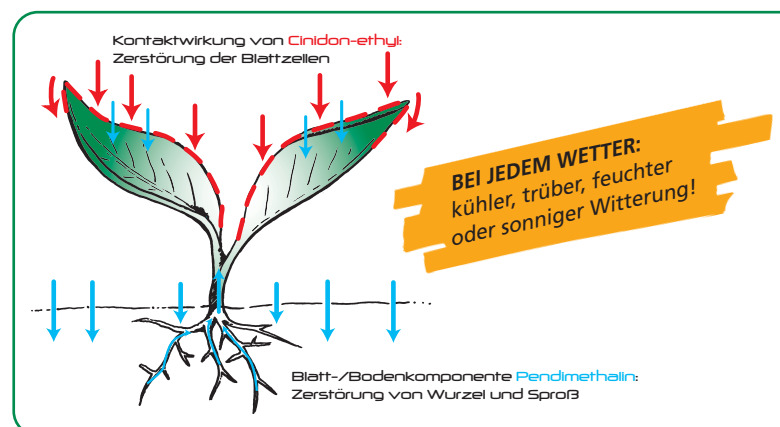

Sichere Wirkung von ORBIT®

Mischbarkeit

ORBIT® ist der ideale Mischungspartner zu den Gräserherbiziden Lexus® oder Arelon® Top. Es kann im Nachauflauf Herbst mit Insektiziden (Pyrethroide) gut gemischt werden. Mischungen mit EC-Formulierungen (Emulsionskonzentrat) sind nicht möglich.

Verträglichkeit

ORBIT® zeichnet sich durch eine sehr gute Kulturverträglichkeit in Wintergetreide aus. Der Einsatz ist in Wintergerste, Winterroggen, Triticale und Winterweizen ohne Sorteneinschränkung möglich.

Abpackung

2 x 10l-Kanister