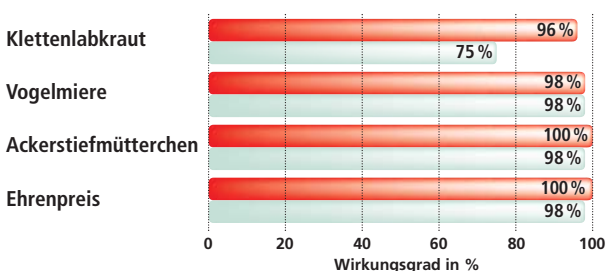

Sichere Wirkung von ORBIT®

Mischbarkeit

ORBIT® ist der ideale Mischungspartner zu den Gräserherbiziden Lexus® oder Arelon® Top. Es kann im Nachauflauf Herbst mit Insektiziden (Pyrethroide) gut gemischt werden. Mischungen mit EC-Formulierungen (Emulsionskonzentrat) sind nicht möglich.

Verträglichkeit

ORBIT® zeichnet sich durch eine sehr gute Kulturverträglichkeit in Wintergetreide aus. Der Einsatz ist in Wintergerste, Winterroggen, Triticale und Winterweizen ohne Sorteneinschränkung möglich.

Abpackung

2 x 10l-Kanister