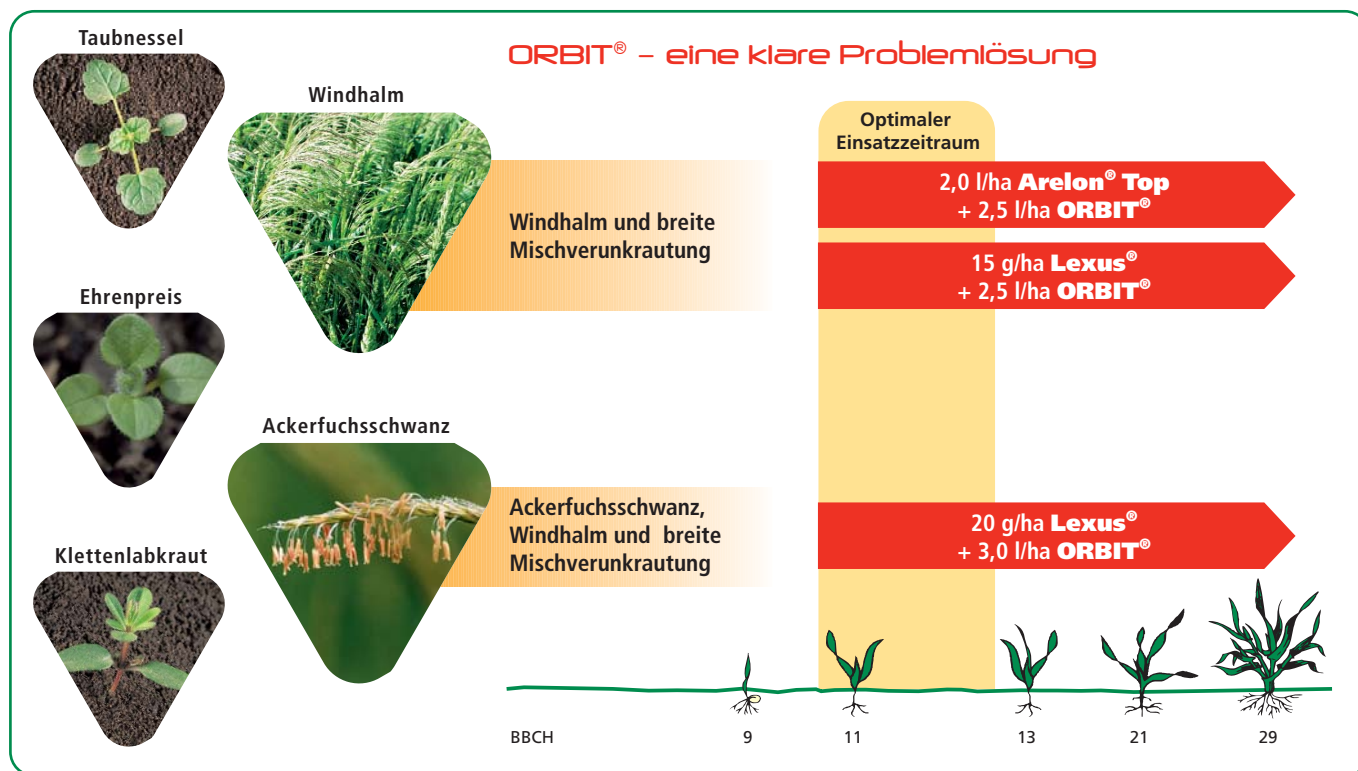

Unsere Empfehlung mit

ORBIT®: Kulturen, Wirkungsspektrum – solo und mit Mischpartnern

Wintergerste	Winterweizen	Winterroggen	Triticale	Aufwandmenge	Windhalm	Ackerruchschwanz	Einjährige Rispe	Ackerhellerkraut	Ackerholzahn	Acker-Hundskamille	Ackersenf	Ausfallraps	Ehrenpreis-Arten	Erdrauch	Hederich	Hirtenräschel	Kamille-Arten	Klatschmohn	Klettenlabkraut	Kornblume	Kreuzkraut	Rainkohl	Stiefmütterchen	Storchschnabel	Taubnessel-Arten	Vergißmeinnicht	Vogelmiere					
					✗	✗	✗	✗	ORBIT (3,0 l/ha)	sehr gut	sehr gut	sehr gut	sehr gut	sehr gut	sehr gut	sehr gut	sehr gut	sehr gut	sehr gut	sehr gut	sehr gut	sehr gut	sehr gut	sehr gut	sehr gut	sehr gut	sehr gut	sehr gut	sehr gut	sehr gut	sehr gut	sehr gut
✗	✗	✗	✗	ORBIT (2,5 l/ha) + Arelon TOP (2,0 l/ha)	sehr gut	sehr gut	sehr gut	sehr gut	sehr gut	sehr gut	sehr gut	sehr gut	sehr gut	sehr gut	sehr gut	sehr gut	sehr gut	sehr gut	sehr gut	sehr gut	sehr gut	sehr gut	sehr gut	sehr gut	sehr gut	sehr gut	sehr gut					
	✗	✗	✗	ORBIT (2,5 l/ha) + Lexus (15 g/ha)	sehr gut	sehr gut	sehr gut	sehr gut	sehr gut	sehr gut	sehr gut	sehr gut	sehr gut	sehr gut	sehr gut	sehr gut	sehr gut	sehr gut	sehr gut	sehr gut	sehr gut	sehr gut	sehr gut	sehr gut	sehr gut	sehr gut	sehr gut					
	✗	✗	✗	ORBIT (3,0 l/ha) + Lexus (20 g/ha)	sehr gut	sehr gut	sehr gut	sehr gut	sehr gut	sehr gut	sehr gut	sehr gut	sehr gut	sehr gut	sehr gut	sehr gut	sehr gut	sehr gut	sehr gut	sehr gut	sehr gut	sehr gut	sehr gut	sehr gut	sehr gut	sehr gut	sehr gut					

■ sehr gut ■ weniger gut ■ nicht ausreichend bzw. Teilwirkung

Vorteile für Sie

- **UNIVERSELL:** bei jedem Wetter, alle Standorte, ideal mischbar, auch im Frühjahr einsetzbar
- **FLEXIBEL:** langer Anwendungszeitraum von BBCH 09 bis 29 des Getreides
- **VERTRÄGLICH:** in allen Wintergetreidearten, keine Nachbauprobleme